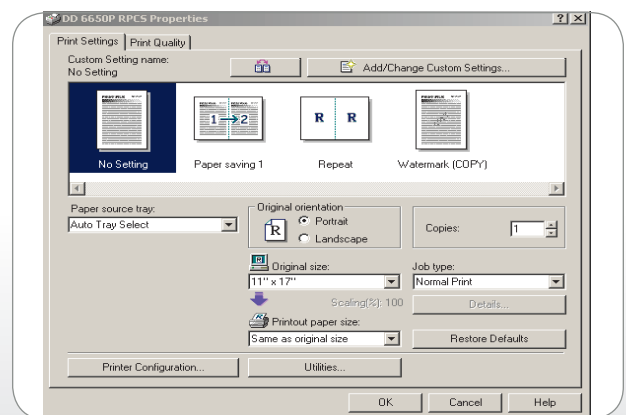

Control Avanzado de la Red

La duplicadora digital Ricoh DD 6650P combina flexibilidad en el manejo del papel con opciones convenientes de conectividad para ofrecer un rendimiento constante página tras página, mes tras mes. Se conecta con la mayoría de computadoras independientes o redes, incluso es posible imprimir directamente desde una Mac con Adobe® PostScript® 3™ opcional. Aproveche el controlador integrado Refined Print Command Stream™ (RPCS) de Ricoh y configure los ajustes de impresión en momentos a través de los controles a base de íconos. La DD 6650P también se integra con las utilidades Ricoh @Remote™, Web Image Monitor y SmartDeviceMonitor para tener una fácil administración desde el escritorio.