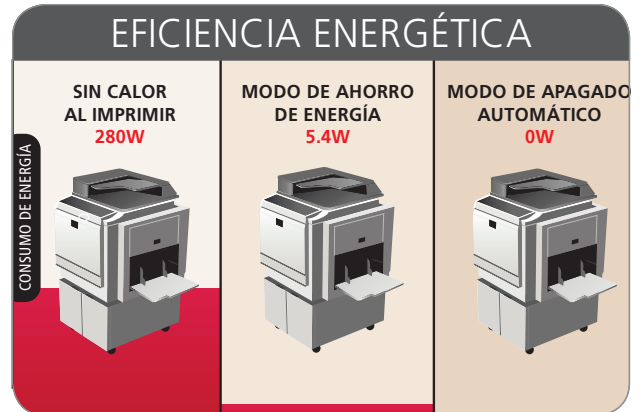

Panel de Operación Intuitivo

Acceso a las funciones avanzadas de impresión y copiado con un solo toque. La duplicadora digital Ricoh DD 6650P ofrece una pantalla táctil fácil de usar para un control excepcional de las funciones operativas principales. El panel de control utiliza grandes botones LED con retroiluminación para ayudar a los usuarios a navegar por cada trabajo de impresión y copiado. Incluye mensajes intuitivos, gráficos y otros indicadores que muestran el estado del sistema. Incluso ofrece el control con un solo botón para la impresión y la creación del máster para agilizar las tareas y reducir al mínimo los errores de entrada.

Menos energía para un rendimiento de alta potencia

Sustente la Eficiencia Energética

La duplicadora digital Ricoh DD 6650P ofrece una serie de funciones convenientes para reducir el consumo de energía, menos que los sistemas de impresión comparables de alta velocidad. El proceso de copiado no requiere de calor, por lo que puede producir imágenes nítidas con un contraste excelente, conservando la energía. Su modo de ahorro de energía frena aún más el consumo de la misma - hasta un 88% - en comparación con el modo de espera. Además, con el modo de desconexión automática el dispositivo se apaga cuando no está en uso.