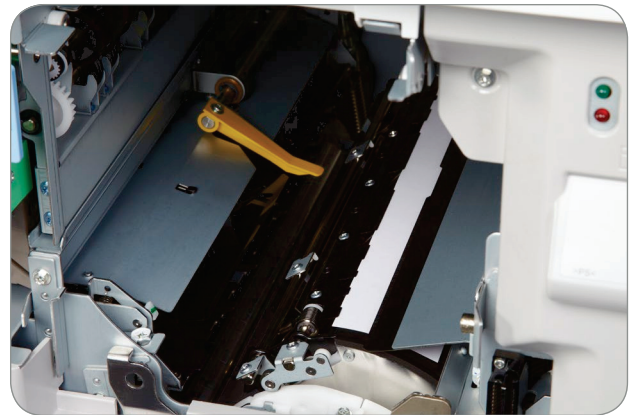

Ver para creer

Aproveche nuestro sistema de imágenes propietario para producir una impresionante salida con una resolución real de 600 x 600. La duplicadora digital Ricoh DD 6650P cuenta con tinta de secado rápido y distribuida de manera uniforme para producir bordes claros y nítidos sin inclinaciones o cortes. Regule el consumo de tinta automáticamente para generar medios tonos excepcionales y un ajuste preciso con la imagen original. La química del máster también reduce al máximo las marcas del rodillo y las manchas, por lo que los usuarios de centros de impresión por pago, departamentos de reprografía central, instituciones educativas y religiosas pueden crear documentos irresistibles cada vez - incluso en impresión dúplex.

Simplicidad que Conduce a la Confiabilidad

Cada organización prospera mediante la consistencia. Es por eso que la duplicadora digital Ricoh DD 6650P está equipada con un sistema innovador de sujeción de papel para un registro preciso. Maneja múltiples colores y tipos de papel especiales y, produce medios tonos suaves y líneas finas nítidas - haciéndola ideal para entornos que requieren de una impresión superior. Ofrece una mejor tecnología de alimentación de papel para minimizar los problemas relacionados con la esta. Además, el mecanismo para procesar nuevamente la alimentación reduce los falsos atascos cuando se utilizan diversos tipos de papel.